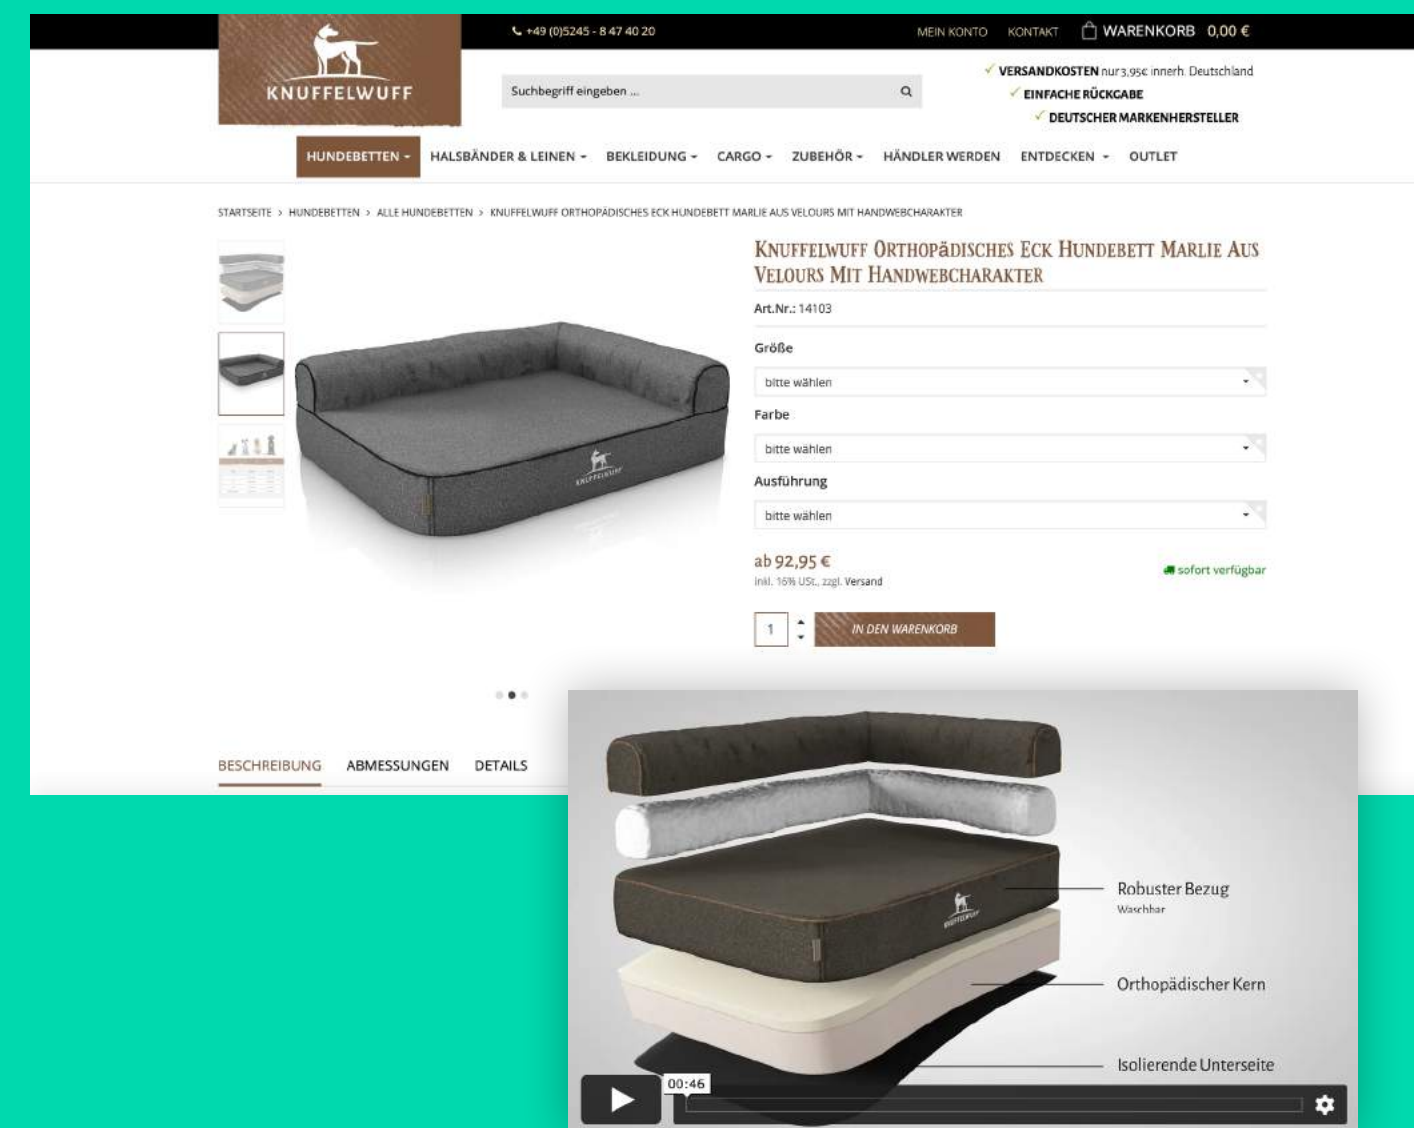

KNUFFELWUFF ORTHOPÄDISCHES ECK HUNDEBETT MARLIE AUS VELOURS MIT HANDWEBCHARAKTER

Art.Nr.: 14103

Größe

bitte wählen

Farbe

bitte wählen

Ausführung

bitte wählen

ab 92,95 €

inkl. 16% USt., zzgl. Versand

1

IN DEN W...

- BESCHREIBUNG**
- ABMESSUNGEN
- DETAILS

E-Commerce und Online-Marketing

Garderobenschrank auf untergebauter Sitzbank

Konfigurator