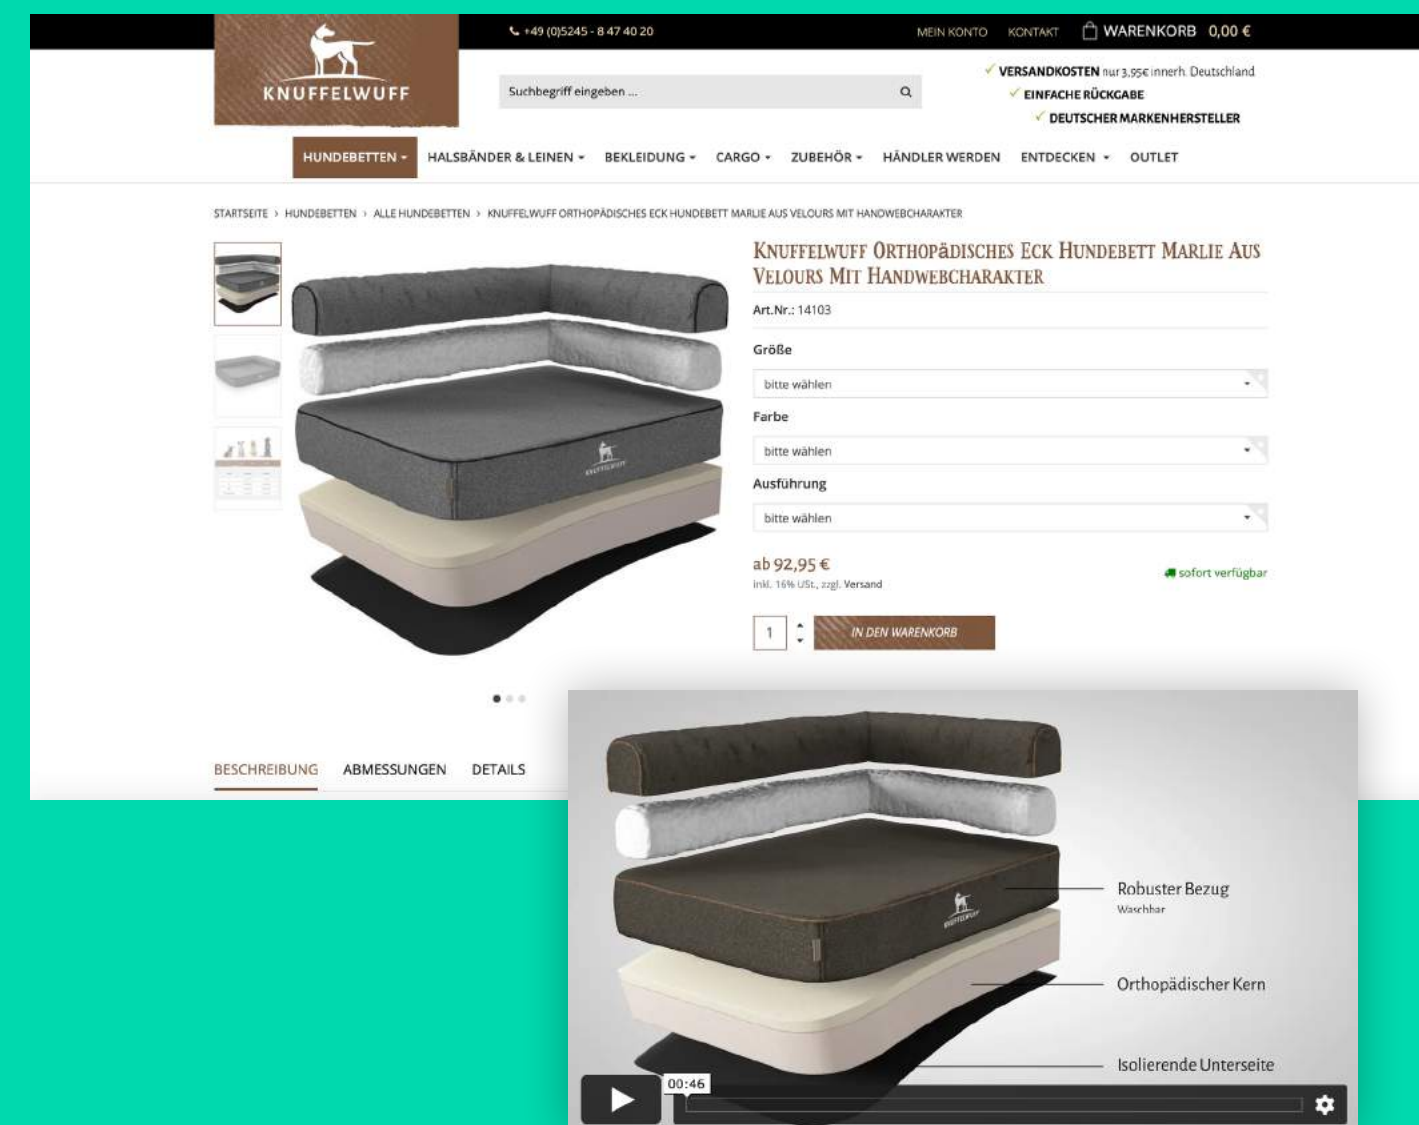

E-Commerce und Online-Marketing