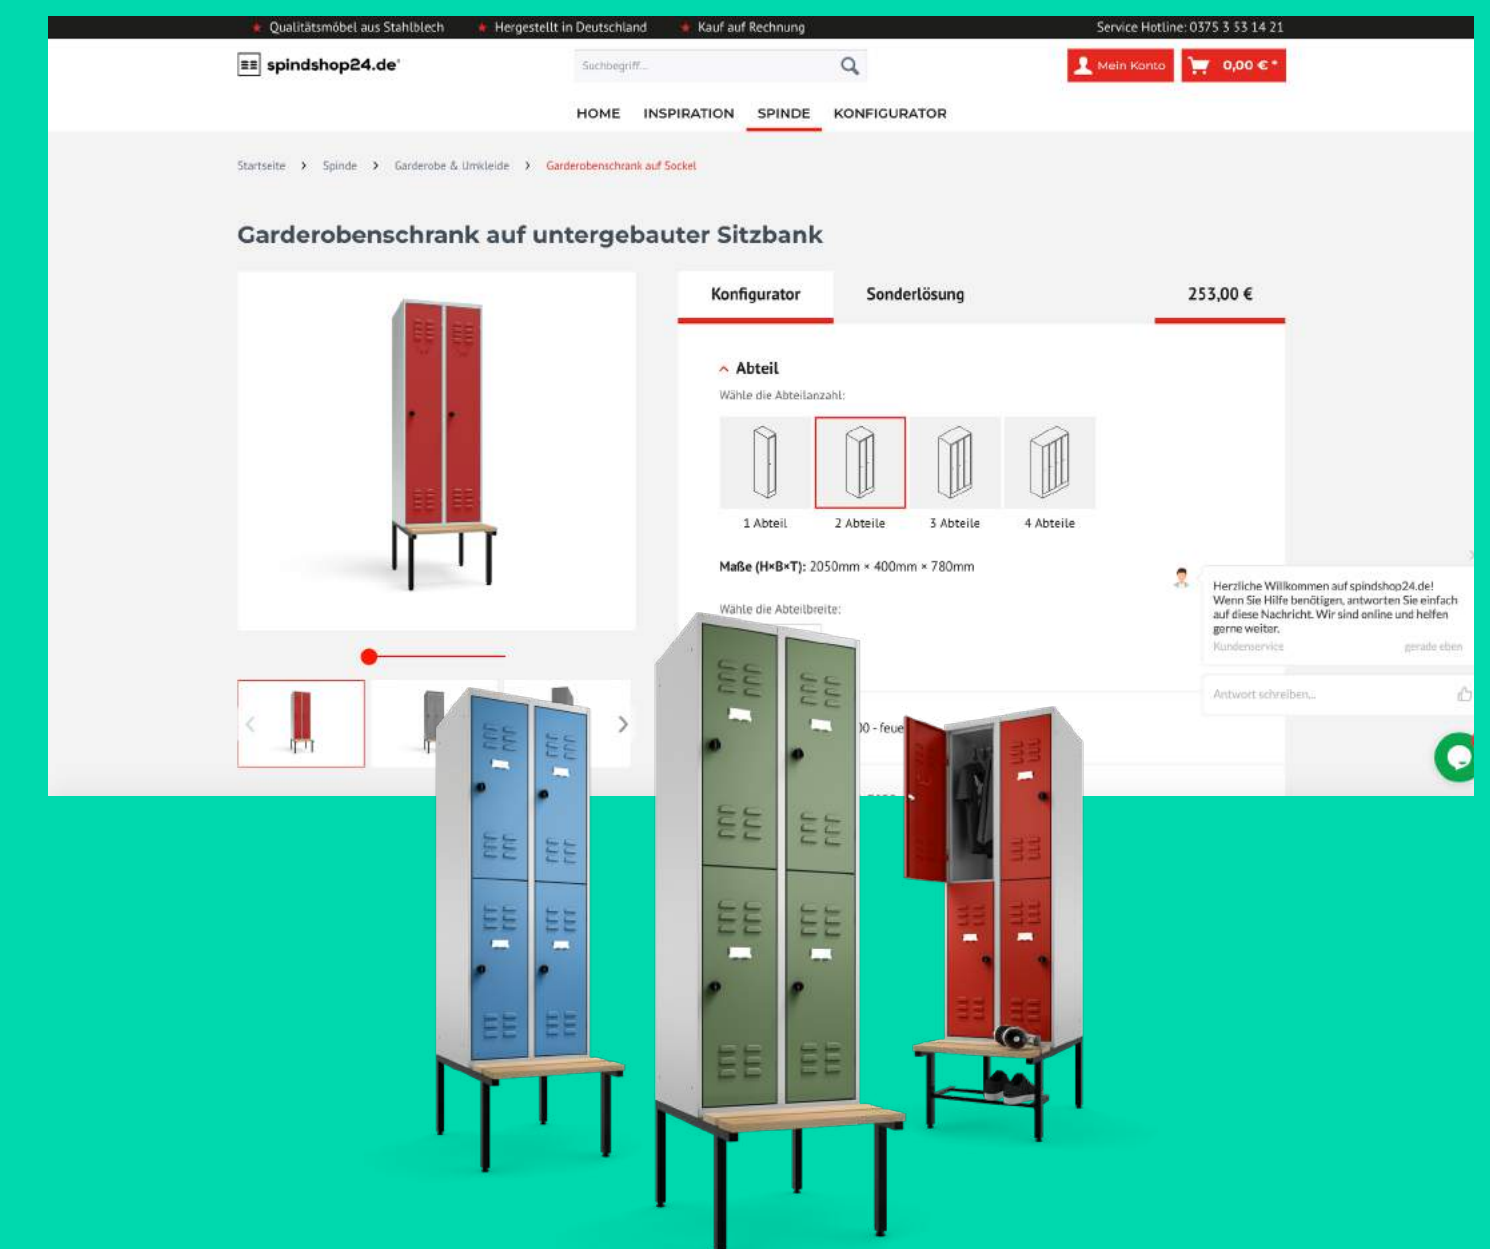

ab 92,95 €

inkl. 16% USt., zzgl. Versand

1

IN DEN W...

- BESCHREIBUNG**
- ABMESSUNGEN
- DETAILS

E-Commerce und Online-Marketing

Garderobenschrank auf untergebauter Sitzbank

Konfigurator