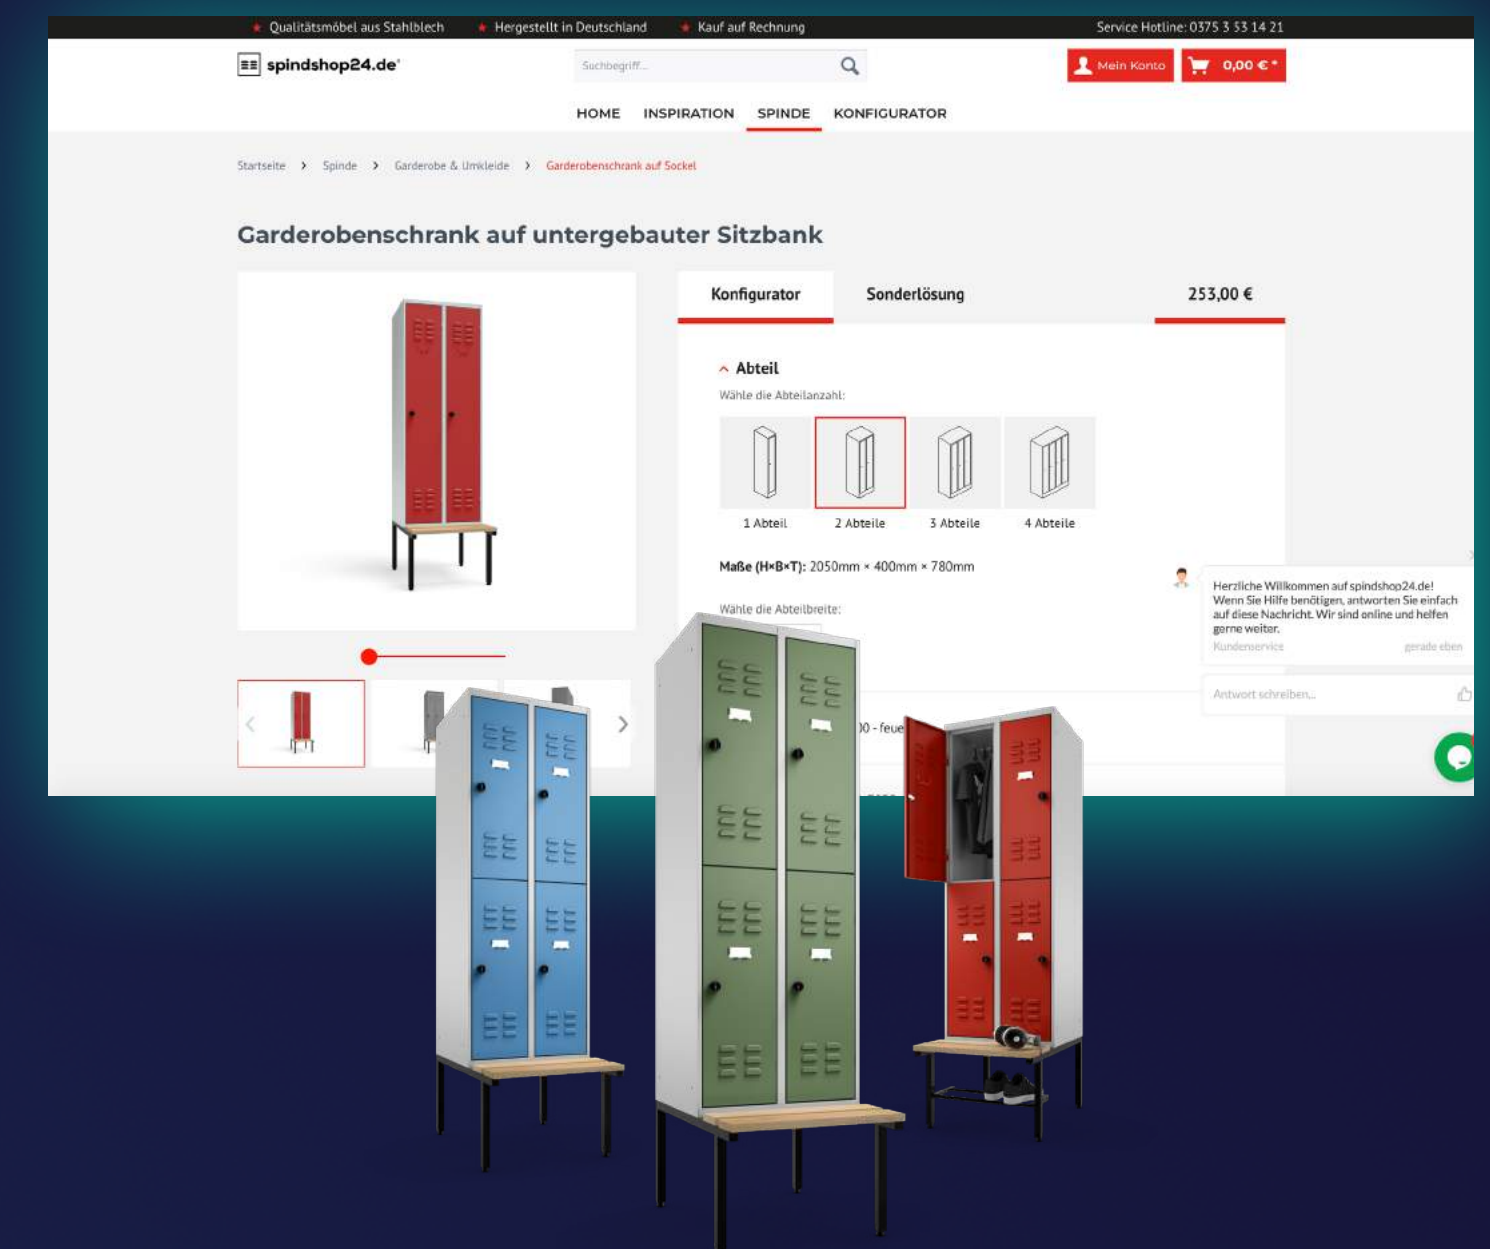

Maße (H×B×T): 2050mm × 400mm × 780mm

Wähle die Abteibreite:

200 mm ▾

∨ Farbe Tür RAL 3000 - feuerrot

www.3d-spectrum.de

VORTEILE

- + Schnelle Präsentation
- + Hohe Kosteneffizienz
- + Grenzenlose Variationen
- + Komplexes vereinfachen
- + Flexibler Workflow
- + Sicherer Bildstil
- + Virtuell erweiterbar