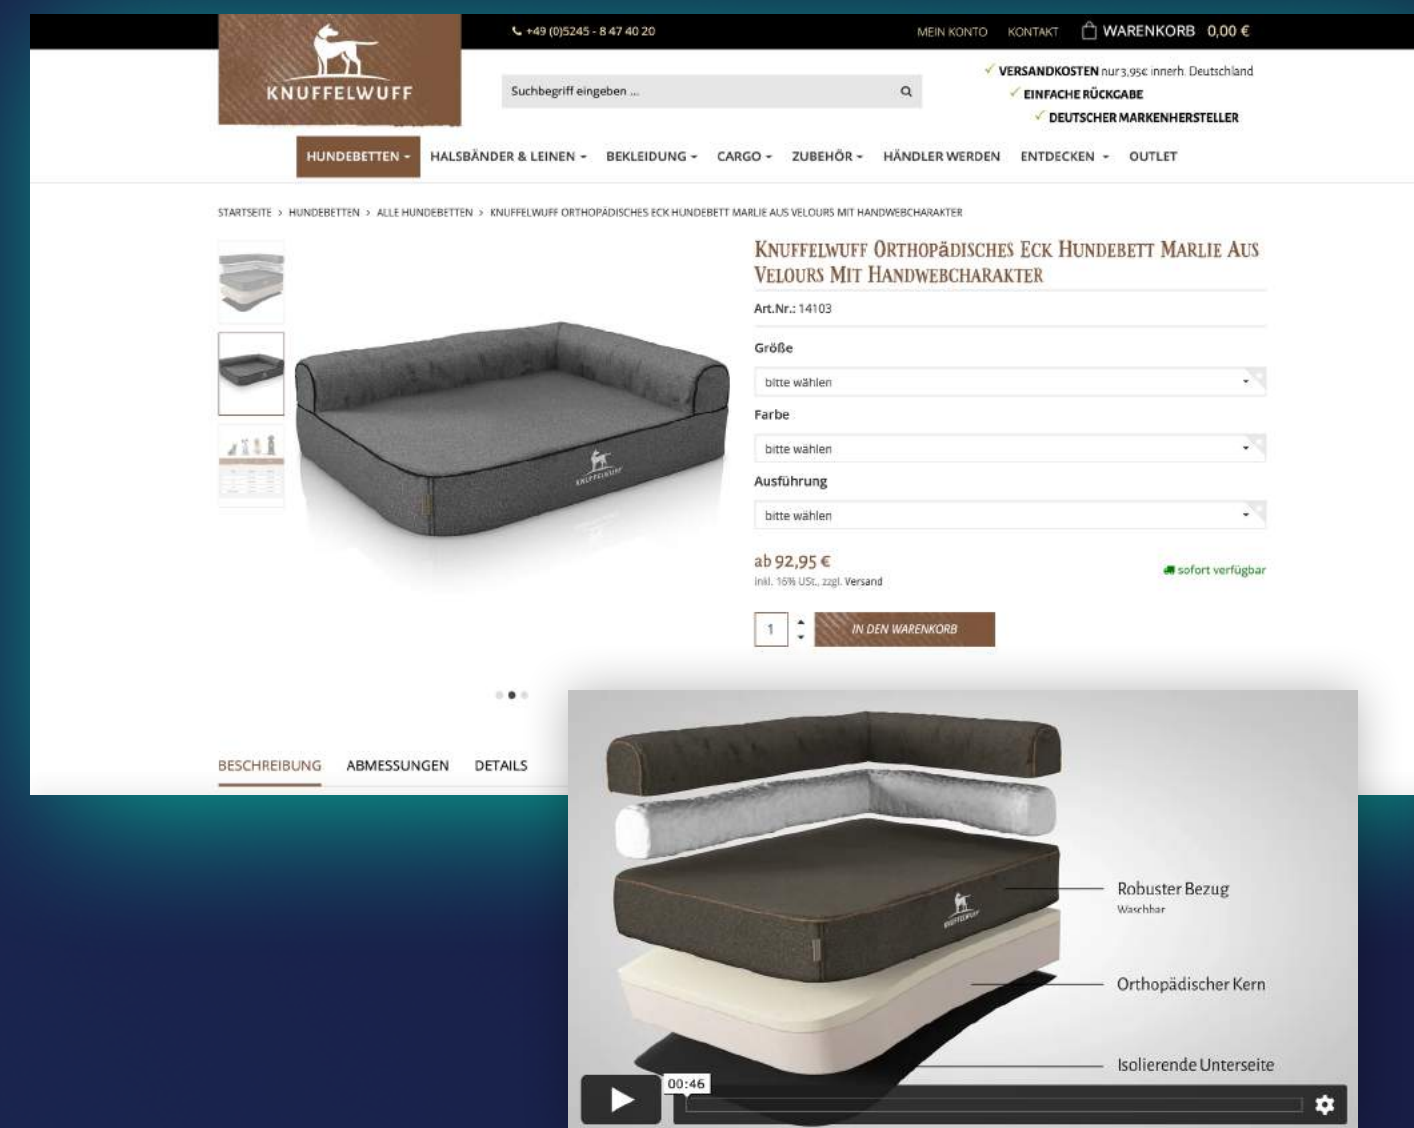

Maße (H×B×T): 2050mm × 400mm × 780mm

Wähle die Abteibreite:

200 mm ▾

∨ Farbe Tür RAL 3000 - feuerrot

www.3d-spectrum.de

VORTEILE

- + Schnelle Präsentation
- + Hohe Kosteneffizienz
- + Grenzenlose Variationen
- + Komplexes vereinfachen
- + Flexibler Workflow
- + Sicherer Bildstil
- + Virtuell erweiterbar