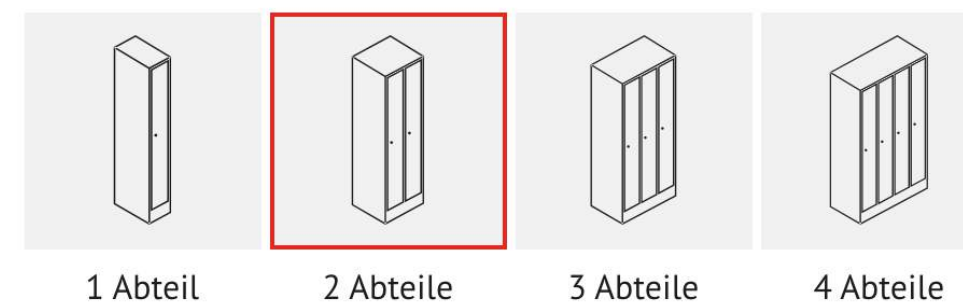

^ Abteil

Wähle die Abteilanzahl:

1 Abteil

2 Abteile

3 Abteile

4 Abteile

Maße (H×B×T): 2050mm × 400mm × 780mm

Wähle die Abteibreite:

200 mm ▾

∨ Farbe Tür RAL 3000 - feuerrot